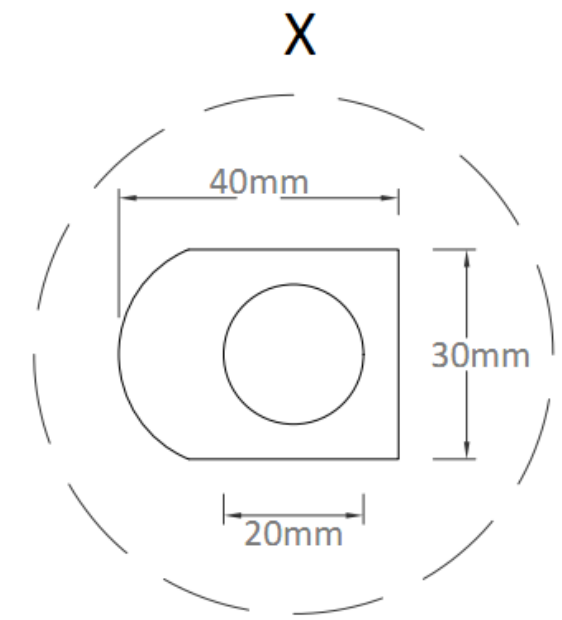

4  
6  
10

| Code       | Height (mm) | Width (mm) | BTU / watts | IP67 Element (W) | Tubes Size $\phi$ (mm) |
|------------|-------------|------------|-------------|------------------|------------------------|
| PWRCF40120 | 1200        | 400        | 1239 / 364  | 600              | 22                     |
| PWRCF50120 | 1200        | 500        | 1378 / 404  | 600              | 22                     |
| PWRCF60120 | 1200        | 600        | 1517 / 445  | 600              | 22                     |