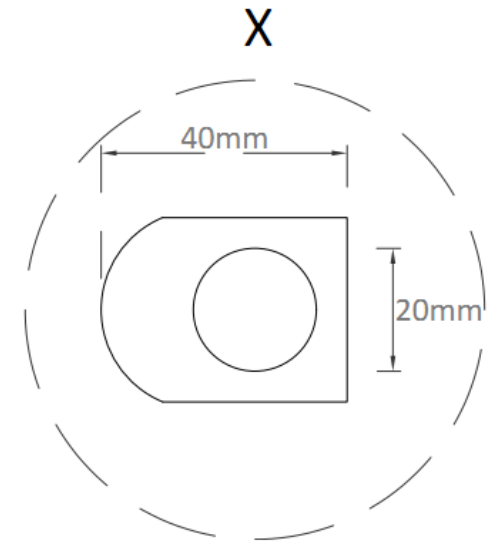

Code	Height (mm)	Width (mm)	BTU / watts	IP67 Element (W)	Tubes Size \varnothing (mm)
PWRCC40100	1000	400	1072 / 314	300	22
PWRCC50100	1000	500	1203 / 353	300	22
PWRCC60100	1000	600	1330 / 390	600	22