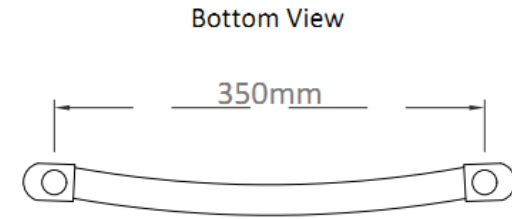

Code	Height (mm)	Width (mm)	BTU / watts	IP67 Element (W)	Tubes Size \varnothing (mm)
PWRCC40100	1000	400	1072 / 314	300	22
PWRCC50100	1000	500	1203 / 353	300	22
PWRCC60100	1000	600	1330 / 390	600	22