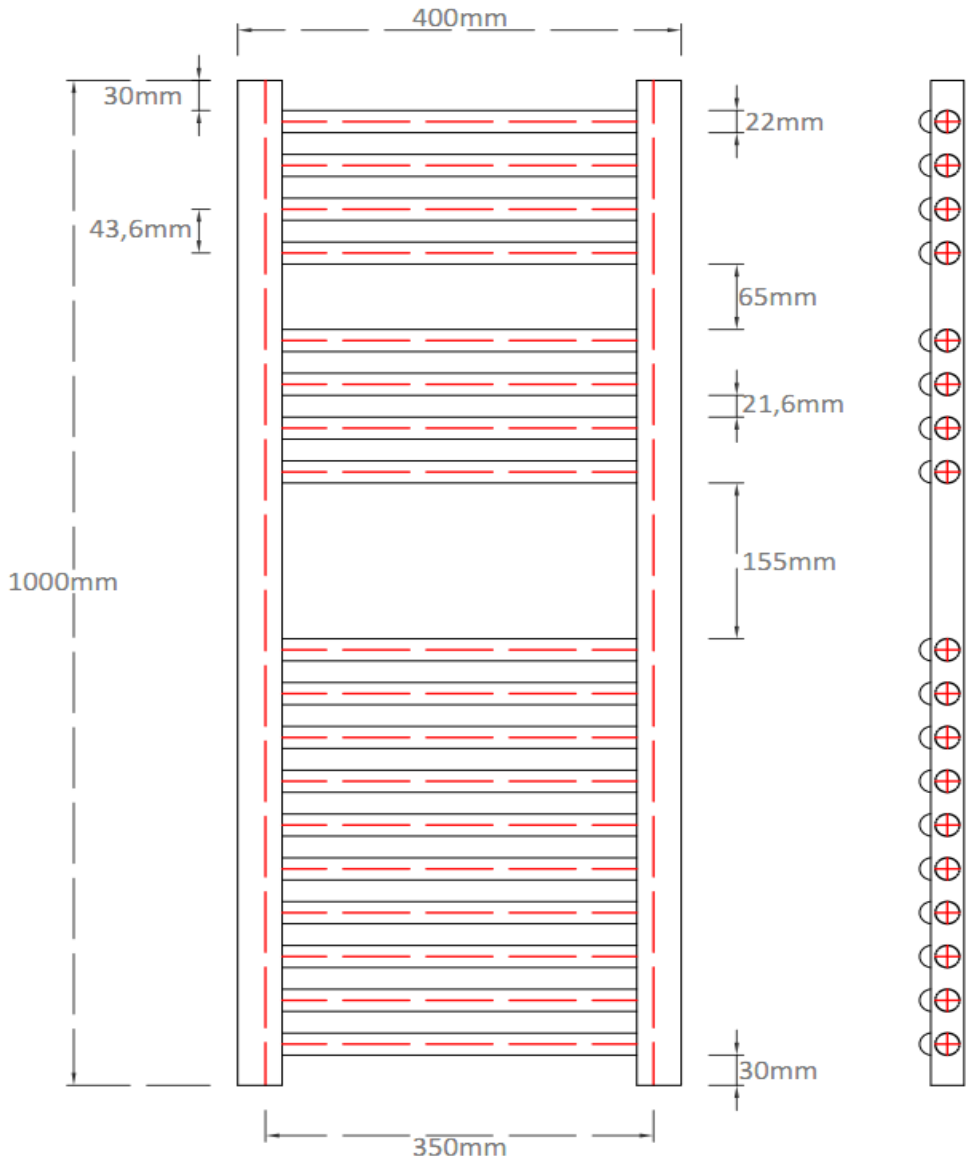

Code	Height (mm)	Width (mm)	BTU / watts	IP67 Element (W)	Tubes Size \varnothing (mm)
PWRCC40100	1000	400	1072 / 314	300	22
PWRCC50100	1000	500	1203 / 353	300	22
PWRCC60100	1000	600	1330 / 390	600	22