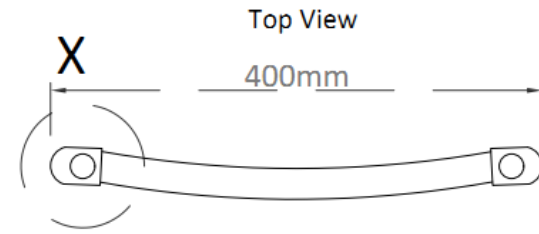

Code	Height (mm)	Width (mm)	BTU / watts	IP67 Element (W)	Tubes Size \varnothing (mm)
PWRCC40100	1000	400	1072 / 314	300	22
PWRCC50100	1000	500	1203 / 353	300	22
PWRCC60100	1000	600	1330 / 390	600	22